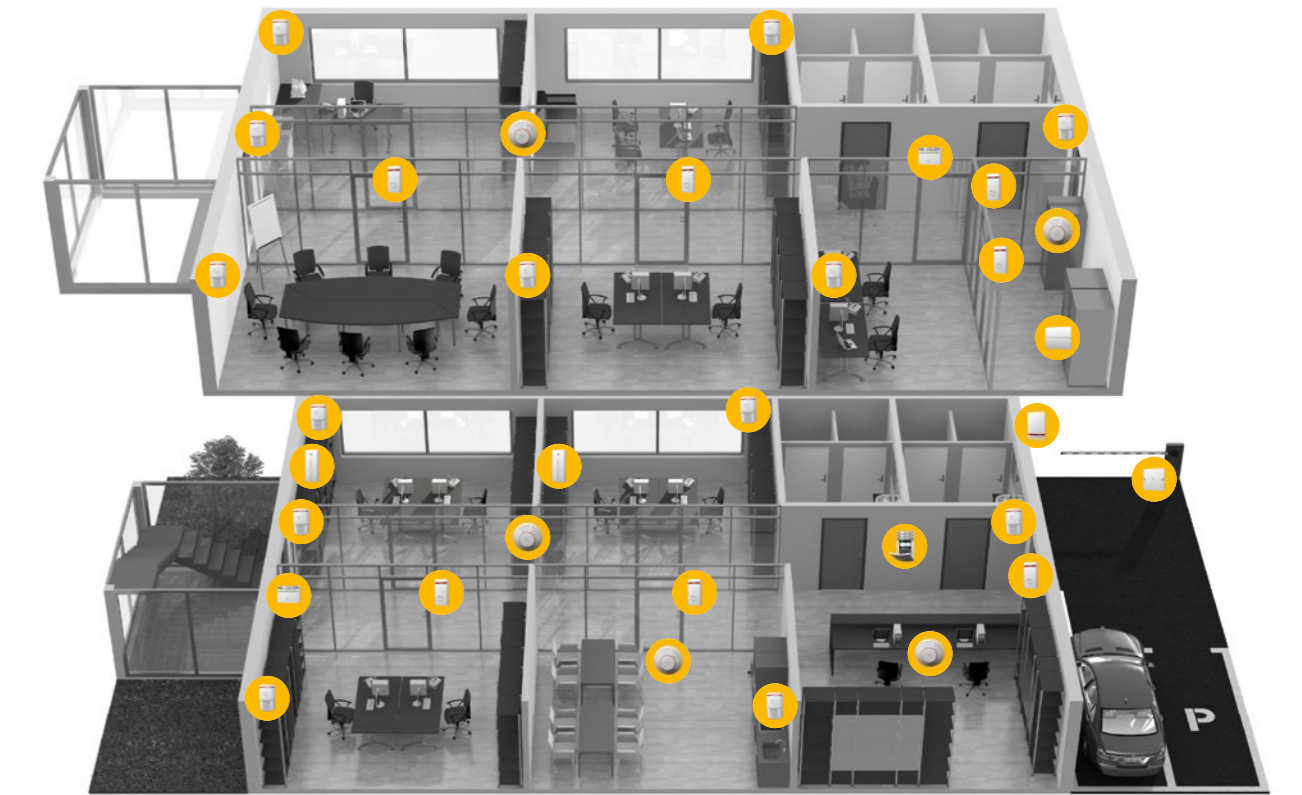

Betjeningspanel

Betjeningspanelet kan brukes av opp til **300 brukere**. For å styre systemet finnes det både BUS-kablede og helt trådløse versjoner av adgangsenhetene. Alle adgangsenheter har RFID-leser. Tastatur og display avhenger av modell. **Kontroll-segmenter** koblet til Betjeningspanelet gir en **logisk informasjon** om status på de forskjellige seksjoner, PG-utganger, nødmeldinger eller systemstatus. Takket være at kontroll-segmentene har klart grønt og rødt lys som viser status på de forskjellige seksjoner og PG-utganger på JABLOTRON 100 systemet **er dette lett forståelig for brukeren**. Systemet styres enkelt ved å trykke på knappen på kontroll-segmentet og deretter taste sin kode eller vise sitt kort/tag.

Deteksjon

JABLOTRON 100 har opp til **120 trådløse eller BUS-kablede adresser** for detektorer, betjenings- og styringsenheter, sirener og andre enheter. Systemet kan deles inn i inntil **15 seksjoner**. Sentralen kombinerer BUS-arkitekturen på den kablede forbindelsen med trådløs kommunikasjon til de forskjellige enheter. Trådløskommunikasjon er basert på den nye **to-veis dynamiske JABLOTRON 100 overføringsprotokoll** med frekvensen 868 MHz. Rekkevidden på trådløssignalet er flere hundre meter i åpent område og kan forlenges ved å koble flere radiomoduler til BUSen. For å få en god dekning av radiosignaler kan det kobles på opp til **3 radiomoduler**. Systemet tilbyr et bredt produktspekter av BUS-kablede og trådløse enheter for best mulig individuell tilpassning av detekteringen.

Utganger og signaler