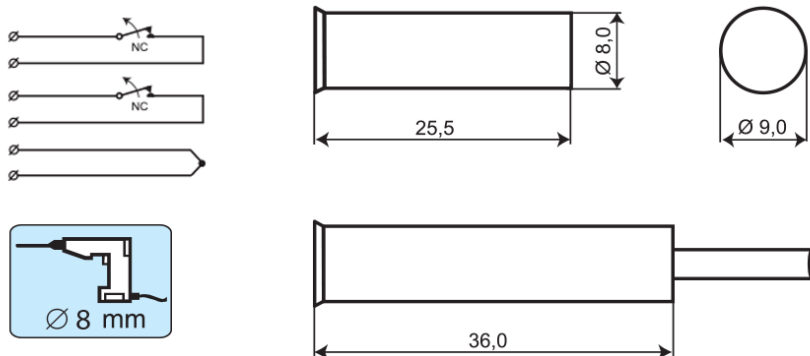

MC 347

Magnetkontakt för infällnad, 2 x NC

Produktdetaljer:

Monteringssätt	Infälld
Kontaktfunktion	Dubbel (2 x) NC
Godkännanden	EN 50131-2-6 Grade 2, Class IIIA, INCERT B-582-1003, SBSC 9-204, Class 1/2, NBU T02-3/2019
Kontaktdata	48 VDC / 500 mA / 10 VA
Borrdiameter mm	8
Magnettyp	Alnico 5
Montering på stål	Endast med tillbehör
Sluter (trä) mm	18
Sluter (stål) mm	X
Sabotageskydd	Ja
Anslutning	Kabel
Kapsling	ABS Plast
Arbetstemperatur	-40°C - +70°C
Kapslingsklass	IP 67
Mått kontakt del (L x Ø) mm	36 x 9
Mått magnet del (L x Ø) mm	26 x 6
Grade	2

MC 347 är en universell magnetkontakt med dubbel NC funktion som kan användas både i larm och passersystem för bevakning av t.ex. dörrar, grindar och fönster mot obehörig öppning.

Både kontakt- och magnetdelen är i vattentät (IP 67) plastkapsling med flänsar vilket möjliggör enkel montering i trä utan några extra tillbehör.

Det omfattade utbudet av installationstillbehör gör att det är enkelt att montera kontakten både infällt och utanpåliggande även på metall och andra material.

BESTÄLLINGSINFORMATION

Typ	E-nr	Beskrivning
MC 347	6332784	Magnetkontakt för infällnad, 2 x NC, 2 m kabel
MC 347-5	6332785	Magnetkontakt för infällnad, 2 x NC, 5 m kabel
MC 347-10	6332786	Magnetkontakt för infällnad, 2 x NC, 10 m kabel
MC 347-C	6332787	Kontakt del för infällnad utan magnet, 2 x NC, 5 m kabel