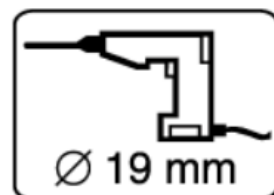

Plastadapter for magnetkontakt