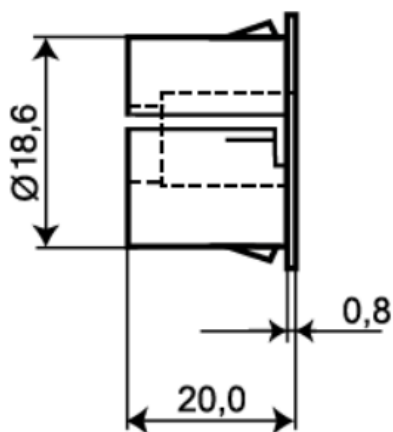

Plastadapter for magnetkontakt