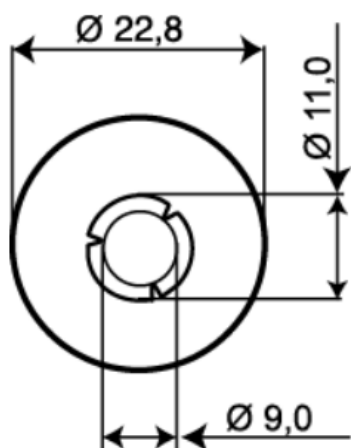

Plastadapter for magnetkontakt