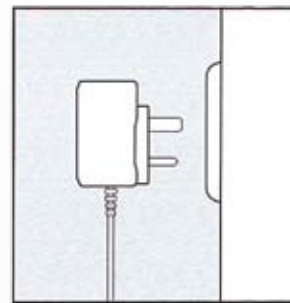

Egenskaper:

- Installeres på under 30 minutter
- Åpne ytterdøren med et trykk på en knapp
- Trenger ikke en elektriker for å installere
- En innovativ løsning for markedet
- Åpne nye markeder og øk marginene
- Brukervennlig programmering
- Attraktivt og ergonomisk design på fjernkontroller
- Oppladbart batteri (sentralenhet)
- Varsling om spenningsfeil i minimum 48 timer

Sikkerhet:

Bak dette systemet ligger den siste teknologien - systemet benytter kode-hopping teknologi. Hver gang fjernkontrollen blir benyttet sendes en av 4,6 milliarder krypterte koder. Neste gang sendes en annen kode.

BESTILLINGSINFORMASJON:

LST04	Locca Access kit	EI-nr 62 559 51
LPR01	Fjernkontroller (2stk)	EI-nr 62 559 54

INNEHOLDET I PAKKELØSNINGER

TEKNISKE SPESIFIKASJONER

Temperaturområde	0 - 40 grader celsius
Spenning inn (adapter medfølger)	12Vdc 350mA
Spenning inn (maks)	12Vdc 2 A
Rele (maks)	24Vdc 2A

Forhandler:

Markedsføres i Norge av:

Noby a-s

Tlf. 23 03 14 00, Cecilie Thoresensv. 5, 1153 Oslo