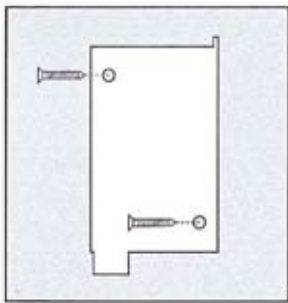

Locca Access

Enkel å installere - Enkel å bruke
Trådløs adgangskontroll

Vi introduserer det siste tilskuddet til trådløs adgangskontroll, Locca Access.

Access er et trådløst adgangskontrollsystem med et kompakt design, tilpasset bolig, butikk, lager og kontor.

Systemet består av en kompakt enhet som monteres i nærheten av døren, denne kobles til det elektriske sluttstykket. Alt betjenes med et enkelt trykk på fjernkontrollen.

Egenskaper:

- Installeres på under 30 minutter
- Åpne ytterdøren med et trykk på en knapp
- Trenger ikke en elektriker for å installere
- En innovativ løsning for markedet
- Åpne nye markeder og øk marginene
- Brukervennlig programmering
- Attraktivt og ergonomisk design på fjernkontroller
- Oppladbart batteri (sentralenhet)
- Varsling om spenningsfeil i minimum 48 timer

BESTILLINGSINFORMASJON:

LST04	Locca Access kit	EI-nr 62 559 51
LPR01	Fjernkontroller (2stk)	EI-nr 62 559 54

INNEHOLDET I PAKKELØSNINGER

TEKNISKE SPESIFIKASJONER

Temperaturområde	0 - 40 grader celsius
Spenning inn (adapter medfølger)	12Vdc 350mA
Spenning inn (maks)	12Vdc 2 A
Rele (maks)	24Vdc 2A