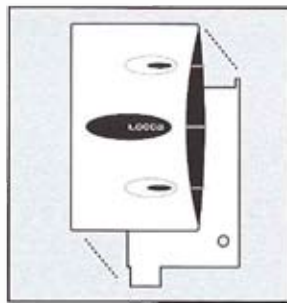

Locca Access

Enkel å installere - Enkel å bruke
Trådløs adgangskontroll

Vi introduserer det siste tilskuddet til trådløs adgangskontroll, Locca Access.

Access er et trådløst adgangskontrollsystem med et kompakt design, tilpasset bolig, butikk, lager og kontor.

Systemet består av en kompakt enhet som monteres i nærheten av døren, denne kobles til det elektriske sluttstykket. Alt betjenes med et enkelt trykk på fjernkontrollen.

Egenskaper:

- Installeres på under 30 minutter
- Åpne ytterdøren med et trykk på en knapp
- Trenger ikke en elektriker for å installere
- En innovativ løsning for markedet
- Åpne nye markeder og øk marginene
- Brukervennlig programmering
- Attraktivt og ergonomisk design på fjernkontroller
- Oppladbart batteri (sentralenhet)
- Varsling om spenningsfeil i minimum 48 timer

BESTILLINGSINFORMASJON:

LST04	Locca Access kit	EI-nr 62 559 51
LPR01	Fjernkontroller (2stk)	EI-nr 62 559 54

INNEHOLDET I PAKKELØSNINGER

TEKNISKE SPESIFIKASJONER

Temperaturområde	0 - 40 grader celsius
Spenning inn (adapter medfølger)	12Vdc 350mA
Spenning inn (maks)	12Vdc 2 A
Rele (maks)	24Vdc 2A