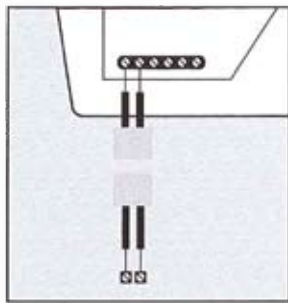

Systemet består av en kompakt enhet som monteres i nærheten av døren, denne kobles til det elektriske sluttstykket. Alt betjenes med et enkelt trykk på fjernkontrollen.

Egenskaper:

- Installeres på under 30 minutter
- Åpne ytterdøren med et trykk på en knapp
- Trenger ikke en elektriker for å installere
- En innovativ løsning for markedet
- Åpne nye markeder og øk marginene
- Brukervennlig programmering
- Attraktivt og ergonomisk design på fjernkontroller
- Oppladbart batteri (sentralenhet)
- Varsling om spenningsfeil i minimum 48 timer

BESTILLINGSINFORMASJON:

LST04	Locca Access kit	EI-nr 62 559 51
LPR01	Fjernkontroller (2stk)	EI-nr 62 559 54

INNEHOLDET I PAKKELØSNINGER

TEKNISKE SPESIFIKASJONER

Temperaturområde	0 - 40 grader celsius
Spenning inn (adapter medfølger)	12Vdc 350mA
Spenning inn (maks)	12Vdc 2 A
Rele (maks)	24Vdc 2A