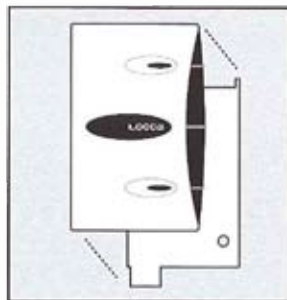

Locca Multi

Enkel å installere - Enkel å bruke
Trådløs adgangskontroll

Vi introduserer det siste tilskuddet til trådløs adgangskontroll, Locca Multi. Multi er et trådløst adgangskontrollsystem med et kompakt design, tilpasset bolig, butikk, lager og kontor. Systemet består av en kompakt enhet som monteres i nærheten av døren, denne kobles til det elektriske sluttstykket. Alt betjenes med et enkelt trykk på fjernkontrollen.

BESTILLINGSINFORMASJON:

LM02	Locca Multi kit	EI-nr 62 559 52
LPR02	Fjernkontroller (5stk)	EI-nr 62 559 53

INNEHOLDET I PAKKELØSNINGER

TEKNISKE SPESIFIKASJONER

Temperaturområde	0 - 40 grader celsius
Spenning inn (adapter medfølger)	12Vdc 350mA
Spenning inn (maks)	12Vdc 2 A
Rele (maks)	24Vdc 2A
Antall fjernkontroller	999