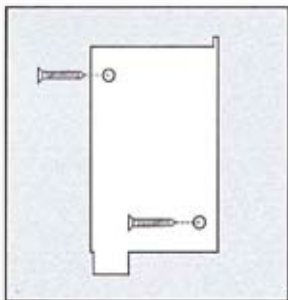

Locca Multi

Enkel å installere - Enkel å bruke
Trådløs adgangskontroll

Vi introduserer det siste tilskuddet til trådløs adgangskontroll, Locca Multi. Multi er et trådløst adgangskontrollsystem med et kompakt design, tilpasset bolig, butikk, lager og kontor. Systemet består av en kompakt enhet som monteres i nærheten av døren, denne kobles til det elektriske sluttstykket. Alt betjenes med et enkelt trykk på fjernkontrollen.