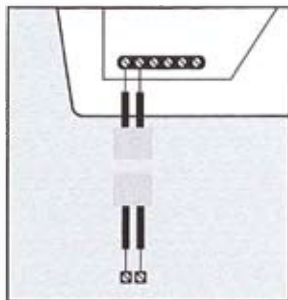

Locca Multi

Enkel å installere - Enkel å bruke
Trådløs adgangskontroll

Vi introduserer det siste tilskuddet til trådløs adgangskontroll, Locca Multi. Multi er et trådløst adgangskontrollsystem med et kompakt design, tilpasset bolig, butikk, lager og kontor. Systemet består av en kompakt enhet som monteres i nærheten av døren, denne kobles til det elektriske sluttstykket. Alt betjenes med et enkelt trykk på fjernkontrollen.

BESTILLINGSINFORMASJON:

LM02	Locca Multi kit	EI-nr 62 559 52
LPR02	Fjernkontroller (5stk)	EI-nr 62 559 53

INNEHOLDET I PAKKELØSNINGER

TEKNISKE SPESIFIKASJONER

Temperaturområde	0 - 40 grader celsius
Spenning inn (adapter medfølger)	12Vdc 350mA
Spenning inn (maks)	12Vdc 2 A
Rele (maks)	24Vdc 2A
Antall fjernkontroller	999