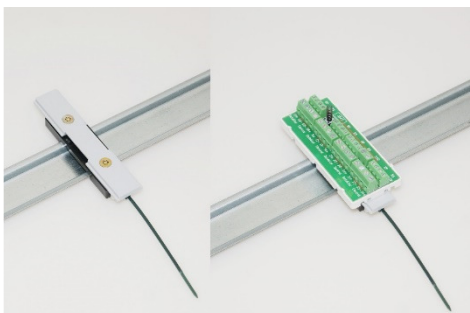

Informationen i detta dokument får fritt användas som anläggningsdokument och i försäljningssyfte av våra återförsäljare. Annan spridning är inte tillåten.  
Copyright Linjator AB.

<b>Artikelnr</b>	163412
<b>E-nummer</b>	E5010347
<b>Benämning</b>	Adapterhållare L-Modul – DIN 35
<b>Färg</b>	Grå/svart
<b>Mått (mm)</b>	100x20
<b>Vikt (kg)</b>	0,013
<b>Material</b>	PC, ABS

**RoHS**

Adaptorn är avsedd för installation av L-Moduler på DIN 35 skena. Försedd med stropp för demontering av adapter.  
Passar all Linjators L-Moduler