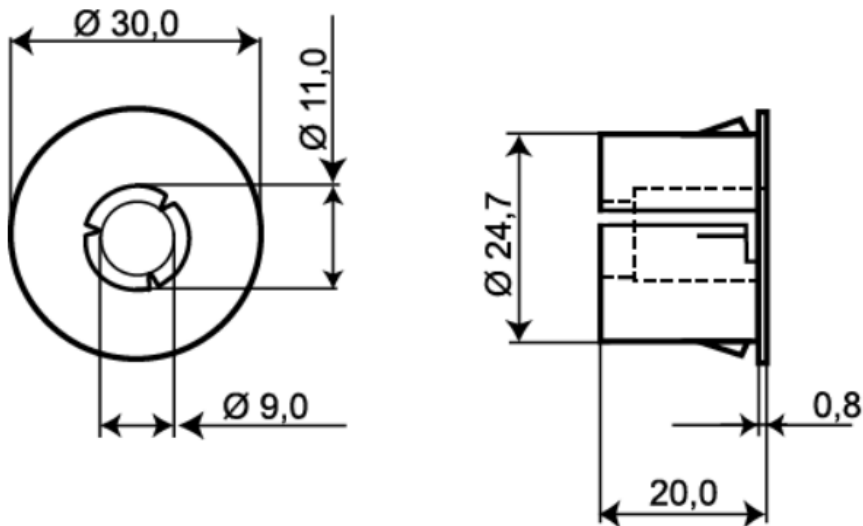

Plastadapter for magnetkontakt