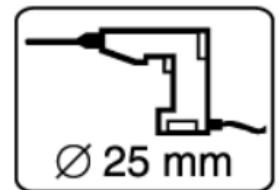

Plastadapter for magnetkontakt