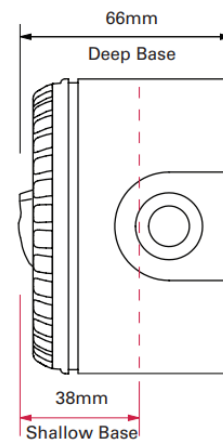

### Tekniske spesifikasjoner

Dekningsområde:	Data
Strømforsyning:	9 -60 VDC
Strømforbruk:	10 – 25 mA
Monteringshøyde:	3 m (maks)
Dekningsområde strobelys:	7,5 m
Blitshyppighet:	1Hz
Temperaturområde:	-25°C til 70°C
IP-grad:	IP33C (IP65 m/ dyp sokkel)
Størrelse (BxHxD) / vekt:	93 x 93 x 38 mm / 100 gram
Farge deksel / strobelys:	hvit / rød