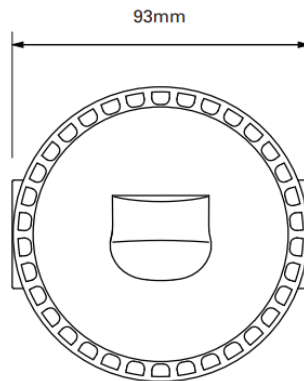

## Innendørs strobe for vegg

### Tekniske spesifikasjoner

Dekningsområde:	Data
Strømforsyning:	9 -60 VDC
Strømforbruk:	10 – 25 mA
Monteringshøyde:	3 m (maks)
Dekningsområde strobelys:	7,5 m
Blitshyppighet:	1Hz
Temperaturområde:	-25°C til 70°C
IP-grad:	IP33C (IP65 m/ dyp sokkel)
Størrelse (BxHxD) / vekt:	93 x 93 x 38 mm / 100 gram
Farge deksel / strobelys:	hvit / rød