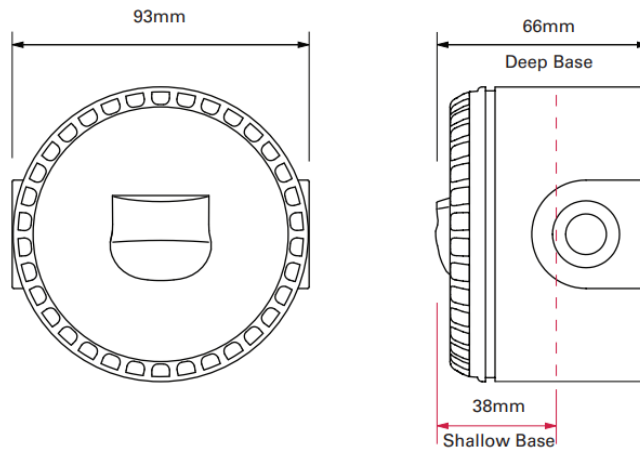

Innendørs strobe for vegg

Solista LW Wall – WR

Innendørs strobelys for visuell varsling. Vil dekke et rom på 7,5m, og kan settes opp med 0,5Hz eller 1Hz blinking. Enheten er godkjent etter EN54-23.

Tekniske spesifikasjoner

Dekningsområde:	Data
Strømforsyning:	9 -60 VDC
Strømforbruk:	10 – 25 mA
Monteringshøyde:	2,4 m (maks)
Dekningsområde strobelys:	7,5 m
Blitshyppighet:	1Hz
Temperaturområde:	-25°C til 70°C
IP-grad:	IP33C (IP65 m/ dyp sokkel)
Størrelse (BxHxD) / vekt:	93 x 93 x 38 mm / 100 gram
Farge deksel / strobelys:	hvit / rød