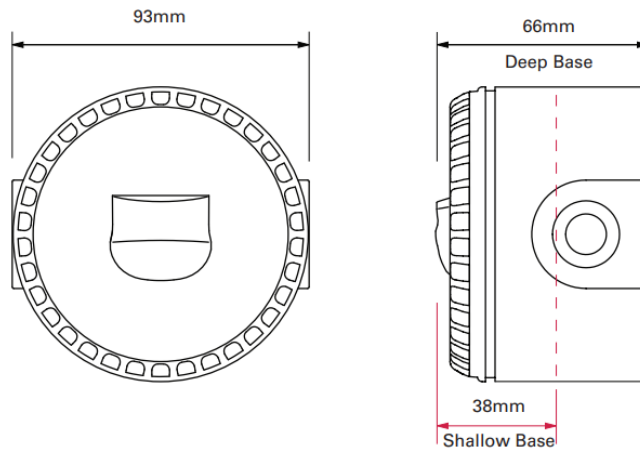

Innendørs strobe for vegg

Solista LX Wall – RR

Innendørs strobelys for visuell varsling. Vil dekke et rom på 7,5m, og kan settes opp med 0,5Hz eller 1Hz blinking. Enheten er godkjent etter EN54-23.

Tekniske spesifikasjoner

Dekningsområde:	Data
Strømforsyning:	9 -60 VDC
Strømforbruk:	10 – 25 mA
Monteringshøyde:	2,4 m (maks)
Dekningsområde strobelys:	7,5 m
Blitshyppighet:	1Hz
Temperaturområde:	-25°C til 70°C
IP-grad:	IP33C (IP65 m/ dyp sokkel)
Størrelse (BxHxD) / vekt:	93 x 93 x 38 mm / 100 gram
Farge deksel / strobelys:	rød / rød