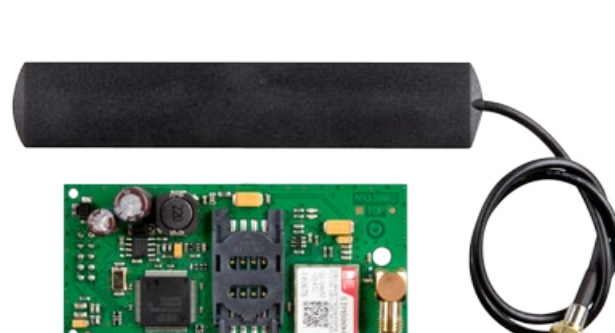

En ny løsning For grunnleggende sikkerhet

Et profesjonelt hybridssystem for små installasjoner, basert på JA-100K alarmsentral.

Enkel fjernstyring med MyJABLOTRON

Enkel fjernstyring med MyJABLOTRON

Enkel
installering

Hurtig
programmering

En økonomisk
løsning

32 soner

32 brukere

4 områder

JA-100K | JA-100KR

Alarmsentralen med en innebygget LAN enhet kan betjenes ved hjelp av MyJABLOTRON-appen og sende alarmer til et alarmmottak. Programmeringen går raskt, takket være en forenklet F-Link programvare. JA-100KR har i tillegg en JA-111R-radiomodul.

[Mer informasjon om JA-100K >](#)

[Mer informasjon om JA-100KR >](#)

JA-110E / JA-150E

Betjeningspanelet har fire funksjonstaster for til/frakobling av områder, PG-utganger og andre funksjoner.

[Mer informasjon >](#)

JA-190Y

GSM-modulen øker sikkerheten ved overføring til skyen og alarmmottak.

[Mer informasjon >](#)

JK-110 PAKKELØSNING

Du kan bestille denne pakkelsen for hurtig og enkel installering:

- JA-100KR** alarmsentral med radiomodul og strømkabel
- JA-150E** trådløst betjeningspanel
- JA-150P** trådløs bevegelsesdetektor
- JA-162A** trådløs sirene for stikkontakt
- JA-151M** trådløs mini magnetkontakt
- JA-192J (2x)** adgangsbrikker (RFID)