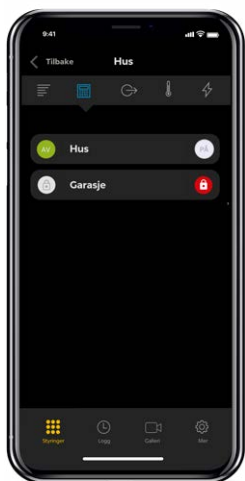

IP alarm med ekstra funksjoner

JABLOTRON Mercury bruker Internet Protokoll (IP) som overføringsvei for data til skytjenesten og deretter til applikasjonen på mobiltelefonen, dette gir en sikker, rask og stabil kommunikasjon.

Med fjerntilgang kan du se systemstatus, motta varsel og utføre handlinger som til/frakobling av alarmanlegget via applikasjonen på mobiltelefonen.

JABLOTRON Mercury vil automatisk velge en mobiloperatør med den beste dekningen. Dette gjør alarmsystemets kommunikasjon stabil, siden et bortfall av en operatør ikke påvirker systemets evne til å kommunisere.

Med det nye
JABLOTRON Mercury,
får du

**30 dager
GRATIS**

MyJABLOTRON applikasjon

Den er laget for smarttelefoner (iOS eller Android) og lar deg kontrollere systemet og motta alarmer uansett hvor du befinner deg. Takket være PUSH-meldinger, e-post eller SMS vil du få varsel om hver hendelse i systemet umiddelbart. I applikasjonen kan du se systemets status, hendelseshistorie og bilder fra kameradetektorer.

Last ned:

FJERNILGANG

UMIDDELBAR VARSLING
VED HENDELSER

VIKTIG INFORMASJON
TILGJENGELIG HELE TIDEN

ENHETSKONTROLL