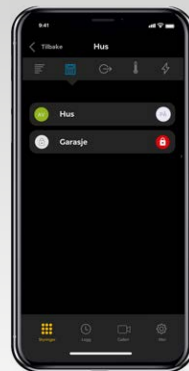

Smart løsning for sikkerhet og beskyttelse

JABLOTRON MERCURY er et profesjonelt IP alarmsystem laget for å beskytte bolig, små butikker, kontorer og bedrifter.

Fleksibelt system med enkel betjening som vil beskytte deg mot innbrudd, brann og vannlekasjer.