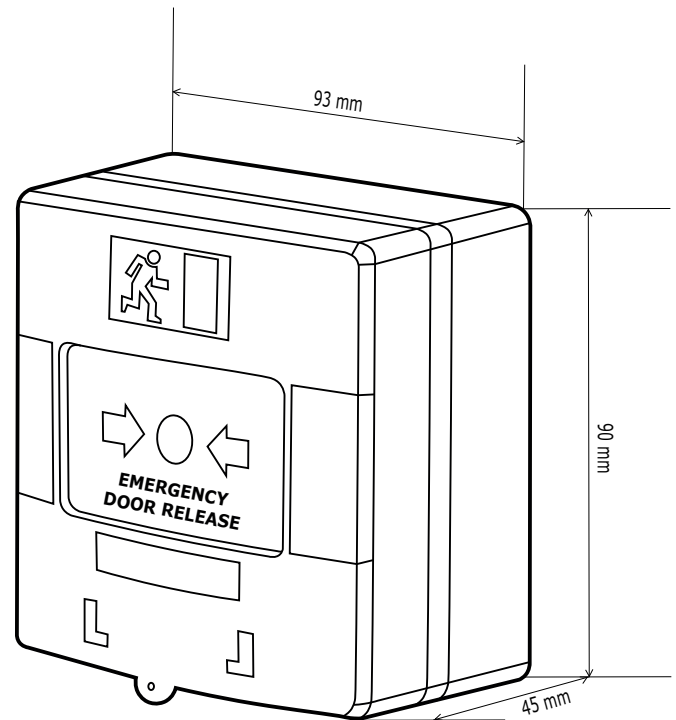

Teknisk information

Material: ABS-plast

Montering: Utanpåliggande eller infällt

Beröringsfri: Nej

Bakgrundsbelysning: Ja

Ljudindikering: Ja

Utgångar: Tre utgångar (3 NO/NC)

Max belastning: 3A/125V

Mått (H x B x D): 90 x 93 x 45mm

Spänningsmatning: 12-24Vdc

Strömförbrukning: 75mA

All the information contained within this document (pictures, drawings, features, specifications and dimensions) could be perceptibly different and can be changed without prior notice.