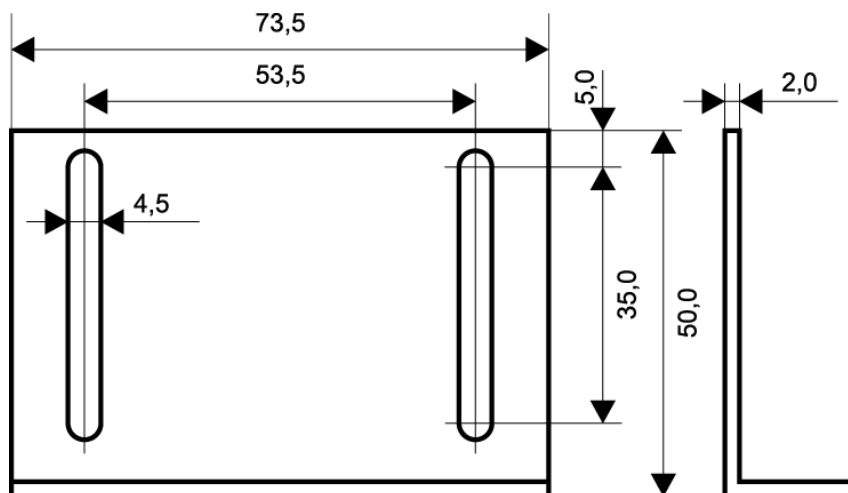

MC L Montagevinkel

Montagevinkel L-formad

Produktdetaljer:

Monteringssätt	Utanpåliggande
Mått (L x B x H) mm	74 x 50 x 18

L-formad montagevinkel i aluminium med en hålbild passande de flesta MC 200 och MC 300 tillbehör samt MC 400 serien. Tillverkad av 2 mm anodiserat aluminium.

BESTÄLLINGSINFORMATION

Typ	E-nr	Beskrivning
MC Z	6348495	Montagevinkel L-formad