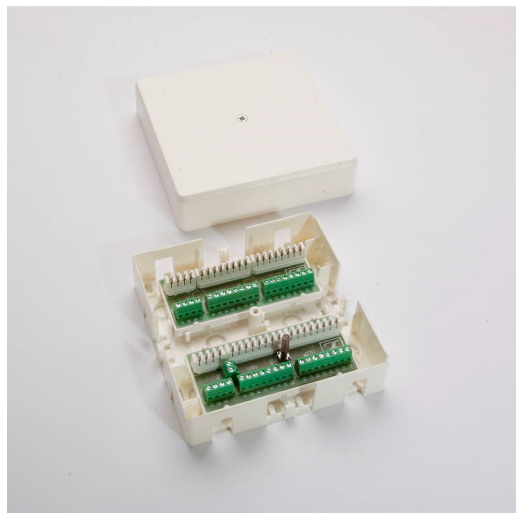

Informationen i detta dokument får fritt användas som anläggningsdokument och i försäljningssyfte av våra återförsäljare. Annan spridning är inte tillåten.
Copyright Linjator AB.

Artikelnr	230502
E-nummer	6348728
Benämning	Kopplingsbox 40 pol LSA/skruv 1 mm ² med sab
Färg	Vit
Mått (mm)	120x120x30
Vikt (kg)	0,029
Material	PC/ABS