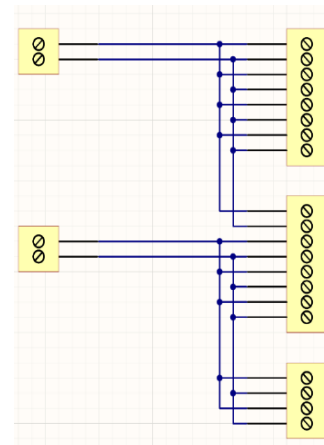

110804 - Buss 2x2-5 bred Skruv 2.5mm²/1mm²

E5010300, Buss koppling 2 par in till 2x5 par ut. Inkommande anslutning via skruvplint 2.5mm² och utgående skruvplint 1mm² med trådskydd av hisstyp. Används för t.ex. fördelning av spänning, signal eller kommunikation.

Illustration

Koppling

Max. ström (per pol): 6A

Max. spänning: 50V

Vikt: 0,029

Mått (LxBxH) mm: 40x89x20

Sockettyp: L-fäste

Socketmaterial: ABS

RoHS: Ja, 2011/65/EU

LvD: Ja, 2014/35/EU

CE: Ja

Anslutningar (pol 01-10)

Kabelarea: 1mm²

Plinttyp: Skruv

Verktyg: Plintskruvmejsel

Passande kapslingar och tillbehör från Linjator (urval)