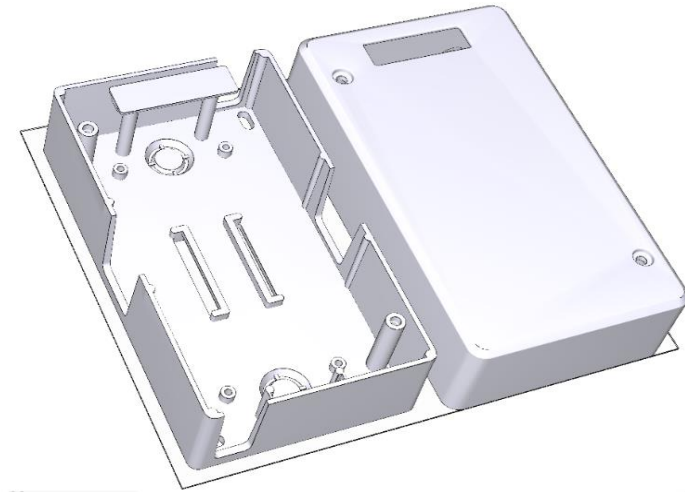

## 120101 - Plastkapsling 1xL Modul

E5010197, Plastkapsling för 1xL Plint/kort, vit. Möjlighet till kabelingång på alla sidor samt i botten. Synligt signeringsföster. Material ABS. Plats för sabotageswitch 260000 mot lock. 70mm x 120mm x 30mm

### Illustration

**Vikt:** 0,029  
**Mått (LxBxH) mm:** 70x120x30  
**Sockettyp:** L-fäste  
**Material:** ABS Plast

**RoHS:** Ja, 2011/65/EU  
**LvD:** Ja, 2014/35/EU  
**CE:** Ja
