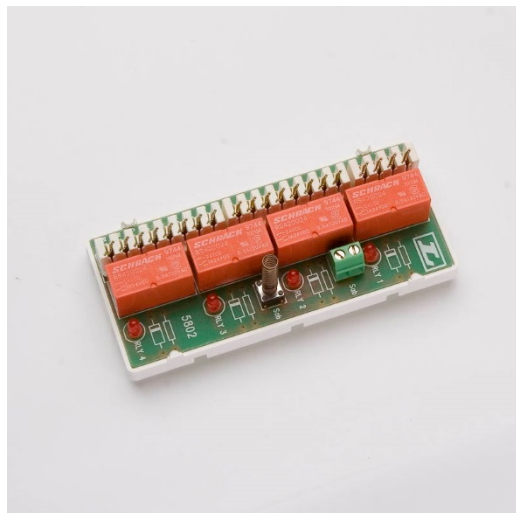

Informationen i detta dokument får fritt användas som anläggningsdokument och i försäljningssyfte av våra återförsäljare. Annan spridning är inte tillåten.  
Copyright Linjator AB.

<b>Artikelnr</b>	212501
<b>E-nummer</b>	6348721
<b>Benämning</b>	Relämodul 4x1 vxl 24VDC LSA med sab
<b>Färg</b>	Vit
<b>Mått (mm)</b>	40x89x18
<b>Vikt (kg)</b>	0,029
<b>Material</b>	PC/ABS