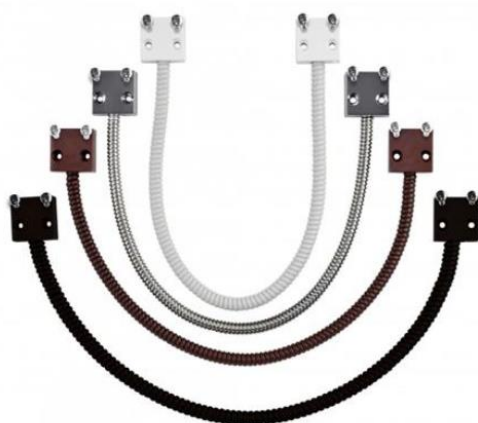

Karmoverføring, 400mm - grå

DL14-Karmoverføringsserie

DL14 serien karmoverføring fra Alarmtech forenkler og beskytter overføringen av kabel fra vindu og dører til karm. De består av en lang fleksibel og rustfri metallslange med 2 festeplater med låsriller, som holder fast den rustfrie slangen og gir en trygg og sikker installasjon.

Den rustfrie slangen finnes i 2 ulike lengder på 400mm og 600mm, og med og uten plastovertrekk i hvit, brun eller sort. Kabelen er beskyttet mot slangens skarpe kanter i hver ende med en plastplugg som tillater en kabeldiameter på maksimalt 8,8mm. Metallslangens ytterdiameter er på 14mm (DL14) og en indre diameter på 10,5mm.

Tekniske spesifikasjoner

| Type | Data |
|-----------------------|--------------------------------------|
| Ytterdiameter: | 14 mm |
| Indre diameter: | 10,5 mm |
| Kabeldiameter (maks): | 8,8 mm |
| Lengde: | DL 14-40 - 400 mm, DL 14-60 - 600 mm |
| Monteringsplate: | 36 x 36.5 x 17.7 mm |