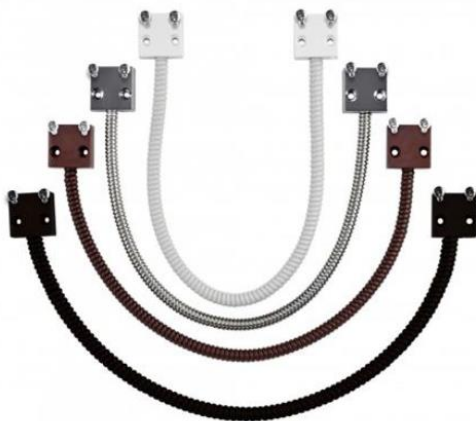

Karmoverføring, 600mm - grå

DL14-Karmoverføringsserie

DL14 serien karmoverføring fra Alarmtech forenkler og beskytter overføringen av kabel fra vindu og dører til karm. De består av en lang fleksibel og rustfri metallslange med 2 festeplater med låsriller, som holder fast den rustfrie slangen og gir en trygg og sikker installasjon.

Den rustfrie slangen finnes i 2 ulike lengder på 400mm og 600mm, og med og uten plastovertrekk i hvit, brun eller sort. Kabelen er beskyttet mot slangens skarpe kanter i hver ende med en plastplugg som tillater en kabeldiameter på maksimalt 8,8mm. Metallslangens ytterdiameter er på 14mm (DL14) og en indre diameter på 10,5mm.

Tekniske spesifikasjoner

Type	Data
Ytterdiameter:	14 mm
Indre diameter:	10,5 mm
Kabeldiameter (maks):	8,8 mm
Lengde:	DL 14-40 - 400 mm, DL 14-60 - 600 mm
Monteringsplate:	36 x 36.5 x 17.7 mm

Distribueres i Norge av: