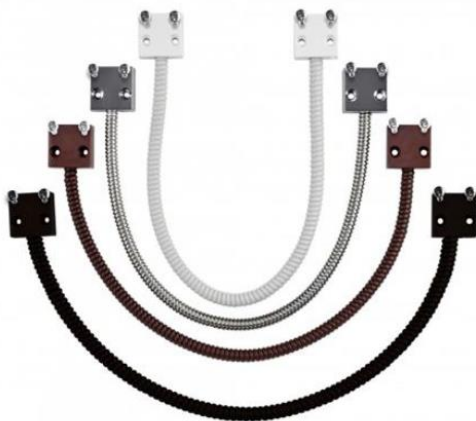

Karmoverføring, 400mm - grå

DL8-Karmoverføringsserie

DL8 serien karmoverføring fra Alarmtech forenkler og beskytter overføringen av kabel fra vindu og dører til karm. De består av en lang fleksibel og rustfri metallslange med 2 festeplater med låsriller, som holder fast den rustfrie slangen og gir en trygg og sikker installasjon.

Den rustfrie slangen finnes i 2 ulike lengder på 400mm og 600mm, og med og uten plastovertrekk i hvit eller brun. Kabelen er beskyttet mot slangens skarpe kanter i hver ende med en plastplugg som tillater en kabeldiameter på maksimalt 4mm. Metallslangens ytterdiameter er på 8mm (DL8) og en indre diameter på 6mm.

Tekniske spesifikasjoner

Type	Data
Ytterdiameter:	8 mm
Indre diameter:	6 mm
Kabeldiameter (maks):	4 mm
Lengde:	DL 8-40 - 400 mm, DL 8-60 - 600 mm
Monteringsplate:	29.5 x 29.5 x 10 mm

Distribueres i Norge av: