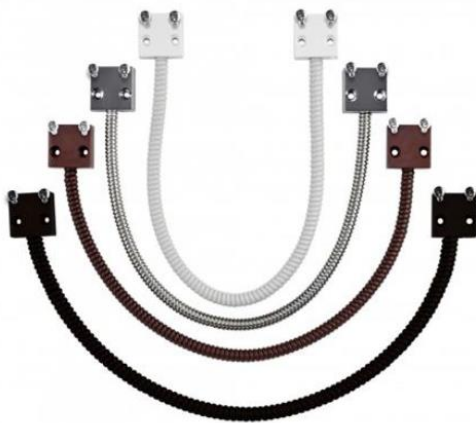

Karmoverføring, 400mm - hvit

DL8-Karmoverføringsserie

DL8 serien karmoverføring fra Alarmtech forenkler og beskytter overføringen av kabel fra vindu og dører til karm. De består av en lang fleksibel og rustfri metallslange med 2 festeplater med låsriller, som holder fast den rustfrie slangen og gir en trygg og sikker installasjon.

Den rustfrie slangen finnes i 2 ulike lengder på 400mm og 600mm, og med og uten plastovertrekk i hvit, brun eller sort. Kabelen er beskyttet mot slangens skarpe kanter i hver ende med en plastplugg som tillater en kabeldiameter på maksimalt 4mm. Metallslangens ytterdiameter er på 8mm (DL8) og en indre diameter på 6mm.

Tekniske spesifikasjoner

Type	Data
Ytterdiameter:	8 mm
Indre diameter:	6 mm
Kabeldiameter (maks):	4 mm
Lengde:	DL 8-40 - 400 mm, DL 8-60 - 600 mm
Monteringsplate:	29.5 x 29.5 x 10 mm

Distribueres i Norge av: