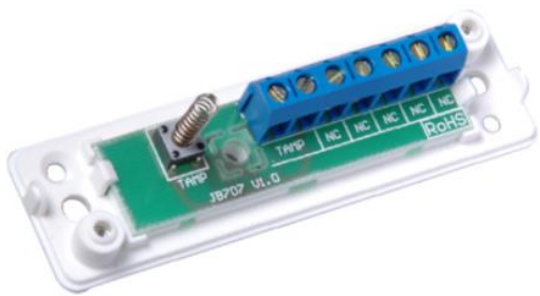

Koblingsboks m/skruterminaler

JB707/WH

Denne koblingsboksen har 5 terminaler for tilkoblinger samt 2 terminaler koblet til boksens sabotasjebryter.

Enheten benytter en mikrobryter for deteksjon av åpning av lokket, men kan også detektere nedrivning fra vegg ved å montere en skrue mot vegg i dedikert hull på kretskortet

Tekniske spesifikasjoner

Type	Data
Antall terminaler:	5
Sabotasjekontakt:	2
Klasse:	Grad 3, Miljøklasse III
Vekt:	30 gram
Størrelse:	80 x 25 x 20 mm

Distribueres i Norge av:

Noby AS
www.noby.no
salg@noby.no
Telefonnr: 23 03 14 00