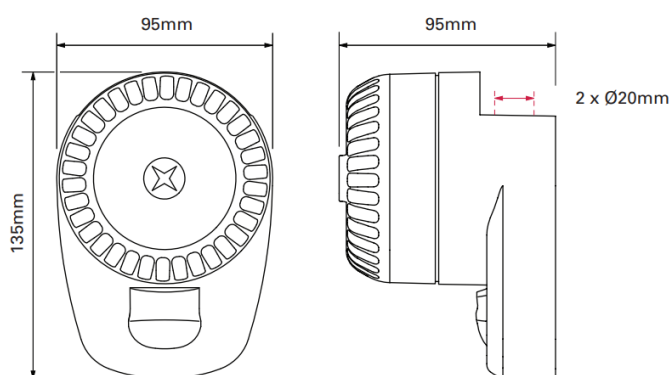

### RoLP LX Wall-RR

Sirene som er ideell der man trenger lyd- og lysvarsling. Enheten kombinerer en kraftig sirene (102dB) med et strobelys (dekningsområde 7,5m). Enheten er sertifisert i henhold til EN54-23.

### Tekniske spesifikasjoner

Dekningsområde:	Data
Strømforsyning:	9-28 VDC
Strømforbruk:	22 – 37 mA
Lydstyrke:	102 dB
Dekningsområde strobelys:	7,5 m
Blitshyppighet:	1Hz
Temperaturområde:	-25°C til 70°C
IP-grad:	IP65
Størrelse (BxHxD) / vekt:	95 x 135 x 95 mm / 200 gram
Farge deksel /strobelys:	rød / rød