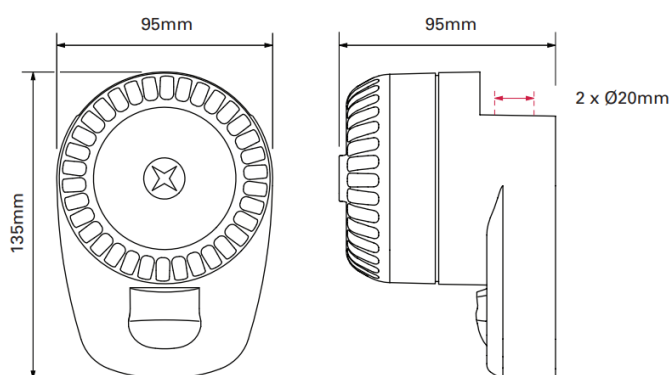

Kombinert sirene/strobelys

RoLP LX Wall-WR

Sirene som er ideell der man trenger lyd- og lysvarsling. Enheten kombinerer en kraftig sirene (102dB) med et strobelys (dekningsområde 7,5m). Enheten er sertifisert i henhold til EN54-23.

Tekniske spesifikasjoner

Dekningsområde:	Data
Strømforsyning:	9-28 VDC
Strømforbruk:	22 – 37 mA
Lydstyrke:	102 dB
Dekningsområde strobelys:	7,5 m
Blitshyppighet:	1Hz
Temperaturområde:	-25°C til 70°C
IP-grad:	IP65
Størrelse (BxHxD) / vekt:	95 x 135 x 95 mm / 200 gram
Farge deksel / strobelys:	hvit / rød