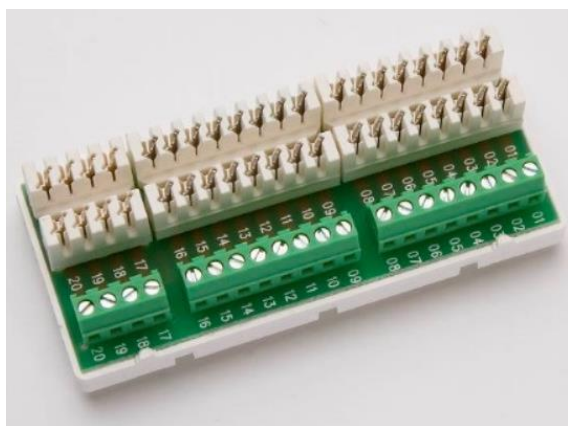

Koblingsmodul med krone og skru

110810

Koblingsmodul 20 par, 40 LSA, 20 skruterminaler. Kan benyttes som spredemodul. Uten sabotasje.

Tekniske spesifikasjoner

Type	Data
Farge:	hvit
Materiale:	PC/ABS plast
Vekt:	29 gram
Størrelse:	40 x 89 x 17 mm
Miljødirektiv:	RoHS